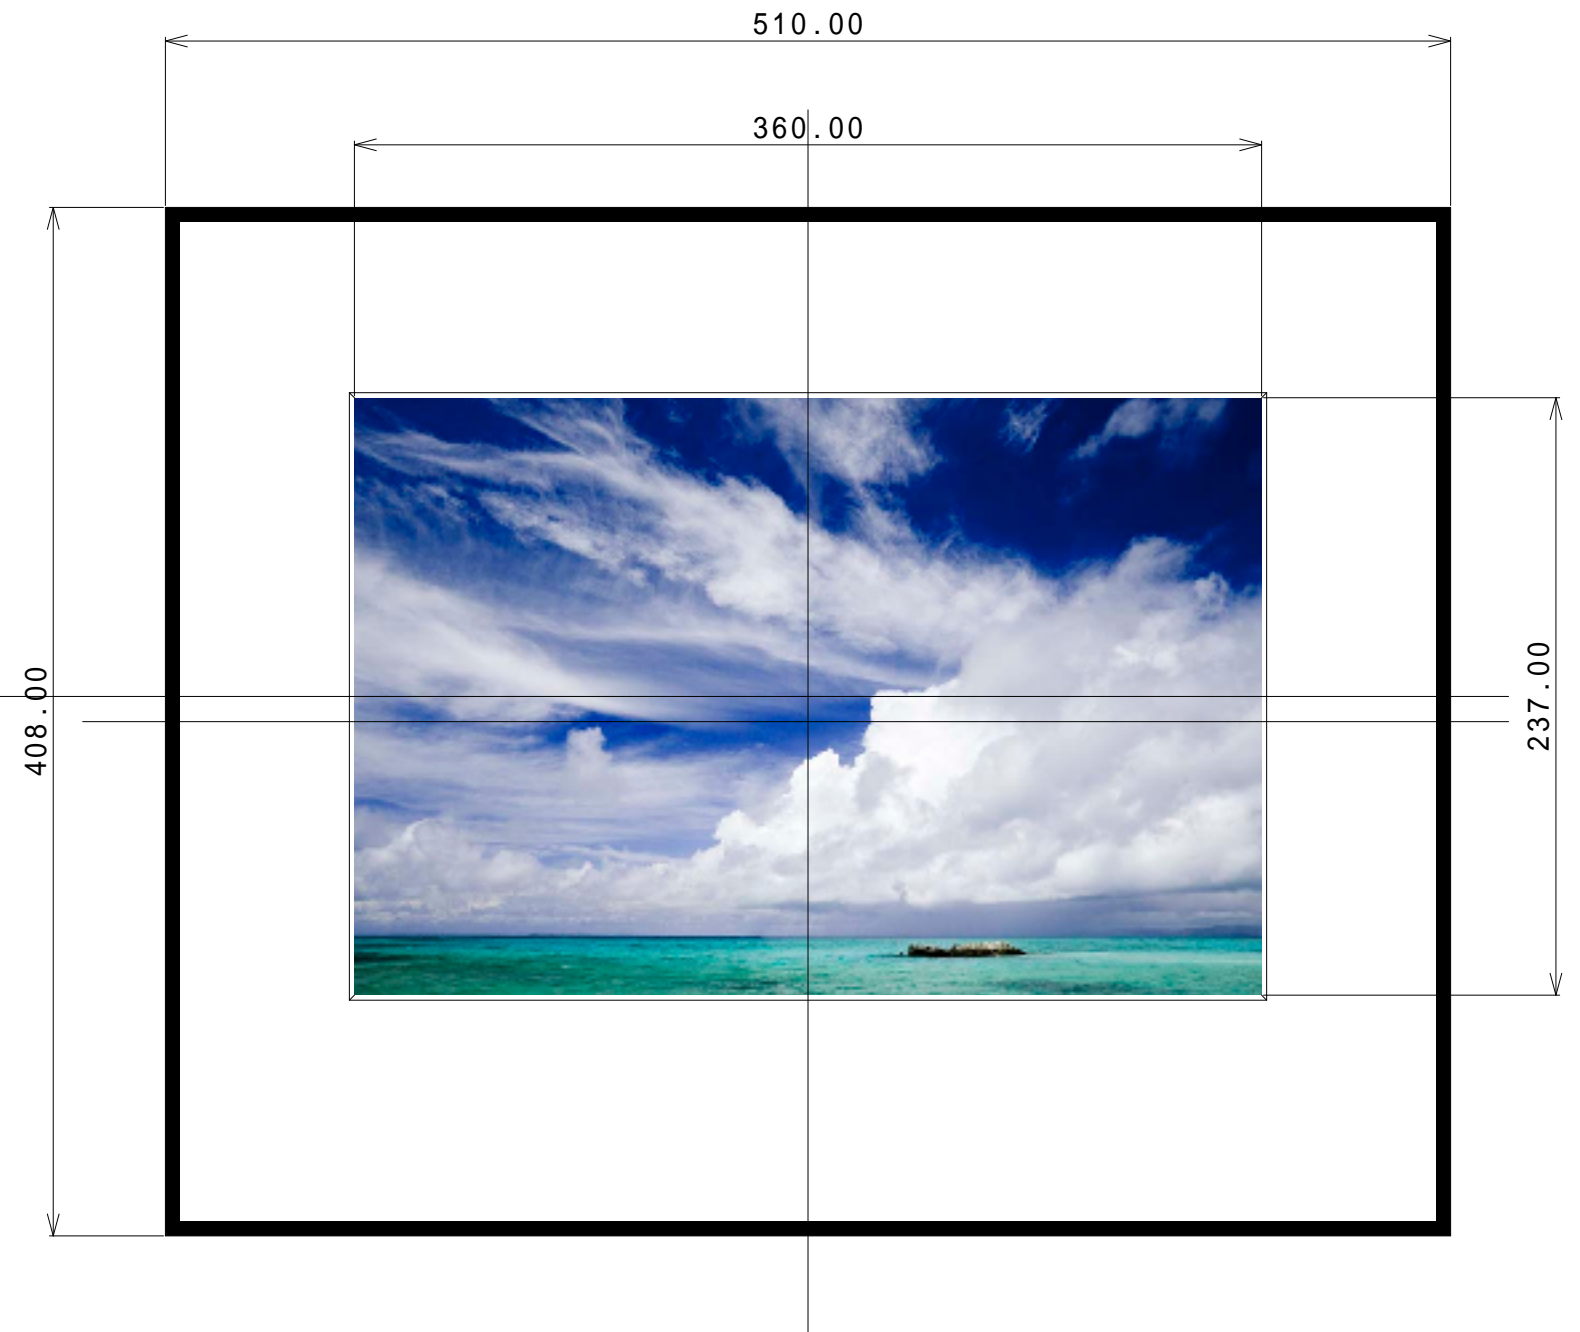

縦横比1.33のイメージ

額装後のイメージ ( マット窓の縦横比約1.50 )

高さ方向で約37mmトリミングされます。