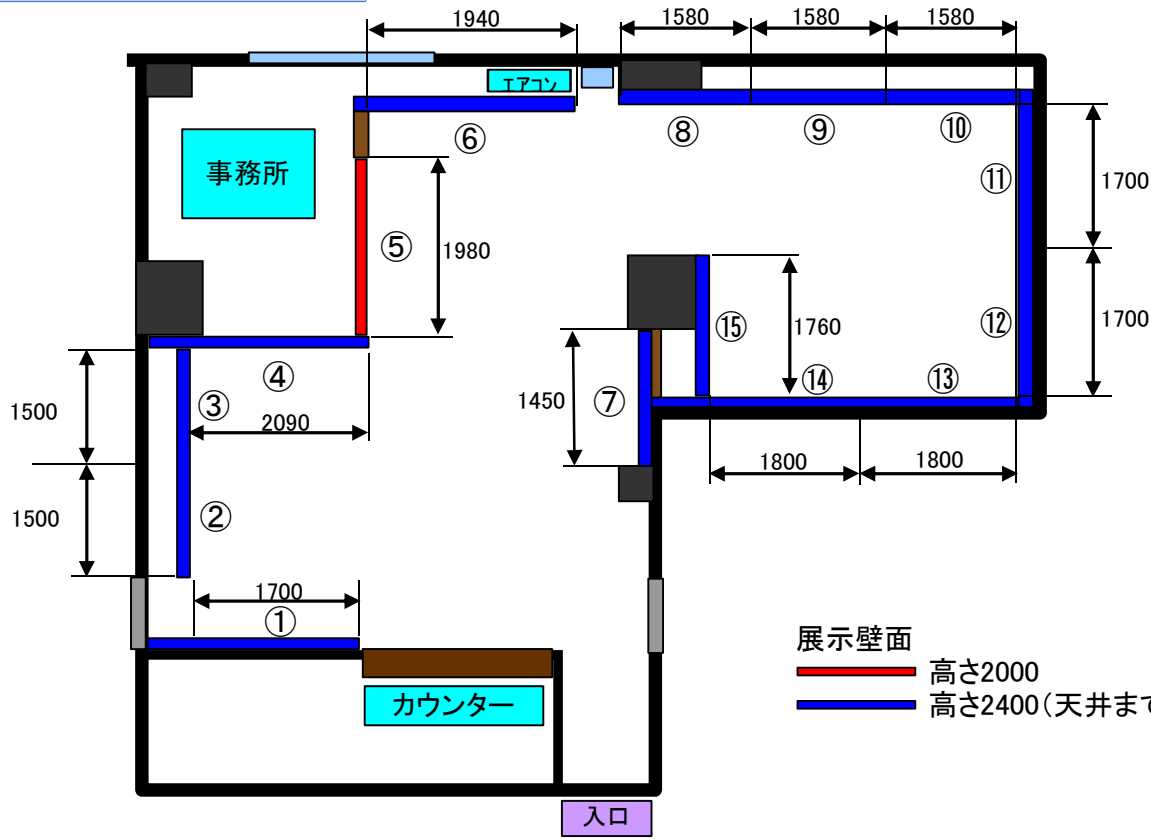

ギャラリーレイアウト・価格

展示壁面
— 高さ2000
— 高さ2400(天井まで)

展示No.	展示幅(mm)	金額	スポット数
1	1700	11,000	2
2	1500	9,700	2
3	1500	9,700	2
4	2090	13,000	3
5	1980	12,500	3
6	1940	12,500	3
7	1450	9,400	2
8	1580	10,200	2
9	1580	10,200	2
10	1580	9,600	2
11	1700	11,000	2
12	1700	11,000	2
13	1800	12,000	3
14	1800	12,000	3
15	1760	11,500	2

* ⑩は作業口あり、床から750mmは使用不可